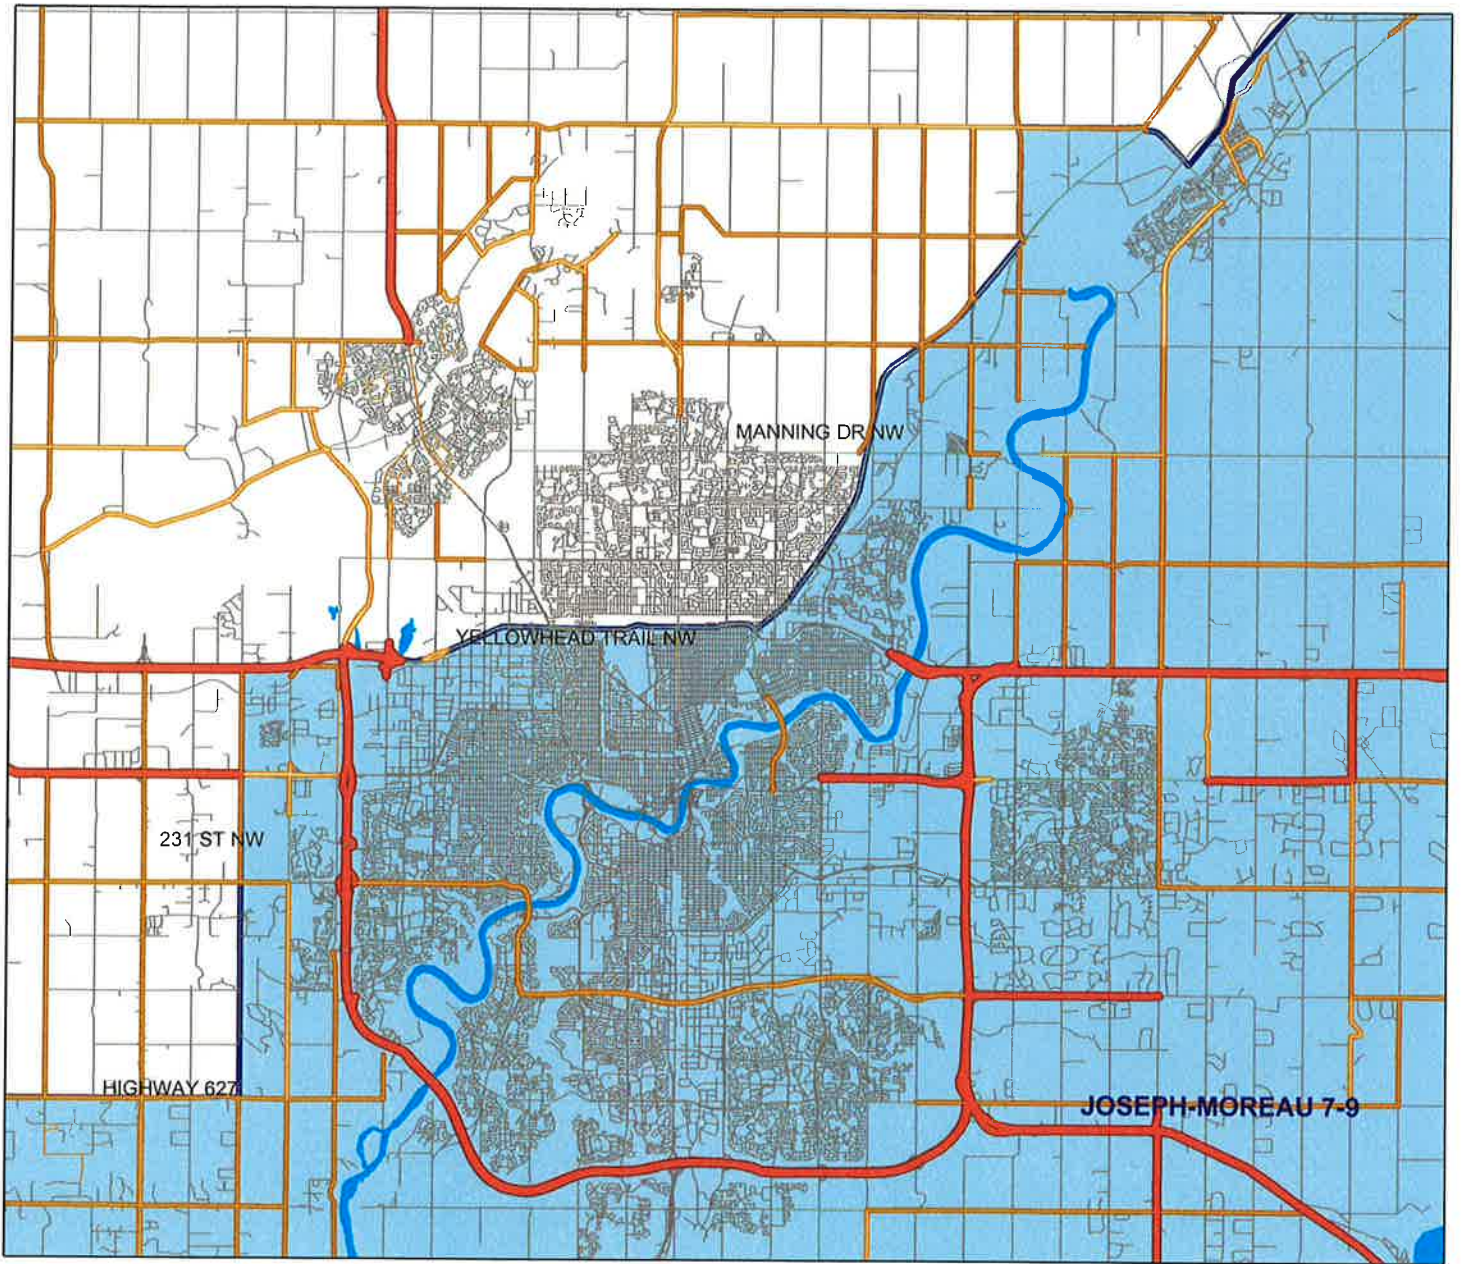

Conseil scolaire Centre-Nord District Map

Conseil scolaire Centre-Nord
Aire de fréquentation
École Joseph-Moreau
7^e à 9^e année, catholique

Conseil scolaire Centre-Nord District Map

Conseil scolaire Centre-Nord
Aire de fréquentation
École Joseph-Moreau
7^e à 9^e année, catholique